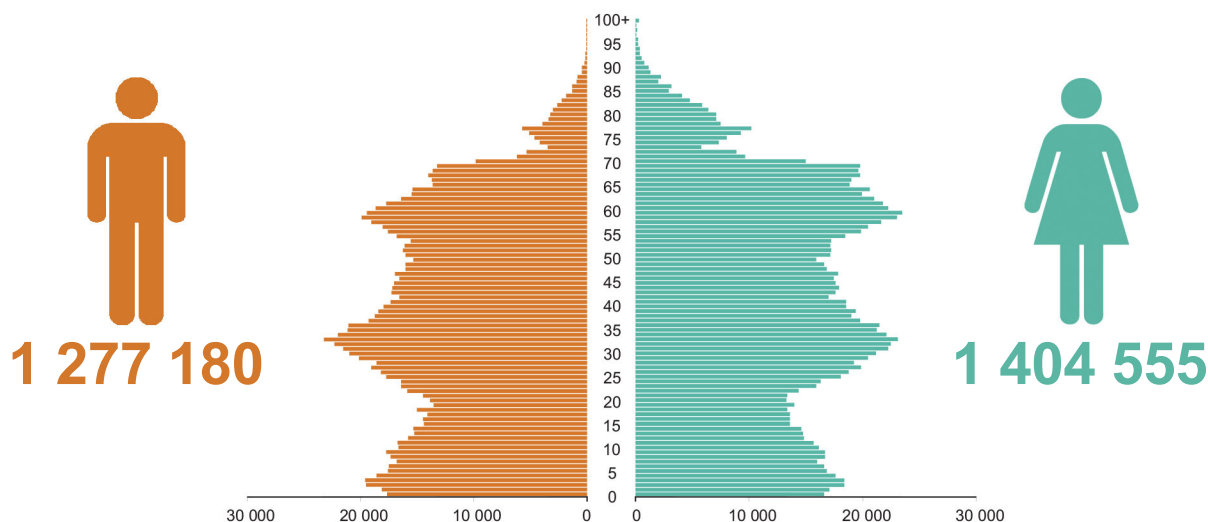

# INDICATORI DEMOGRAFICI

## PIRAMIDA POPULAȚIEI CU REȘEDINȚĂ OBIȘNUITĂ 01.01.2019\*

### VÂRSTA MEDIE

2014	2015	2016	2017
37,4	37,7	37,9	38,1

**2018\***

### SPERANȚA DE VIAȚĂ

2014	2015	2016	2017
69,3	69,3	69,8	70,8